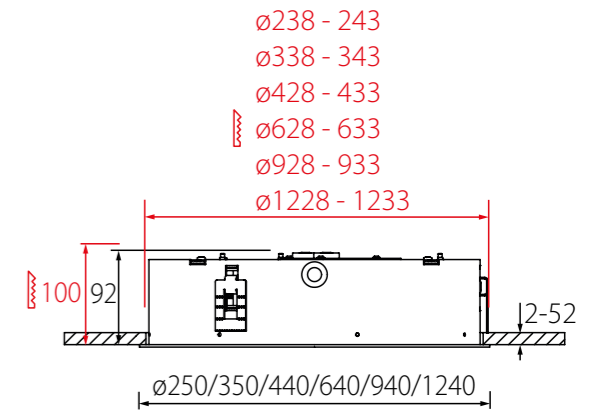

**PENDANT**

**FRAMELESS**

**WALL**

**3-PHASE TRACK LIGHT**

**ECOLE COMMERCE PARIS | FRANKREICH**

**ECOLE COMMERCE PARIS | FRANCE**

Produkt: ophelia  
Foto: © Luc Boegly | Planung: Pangalos Feldmann Architecture & Lagranja Design