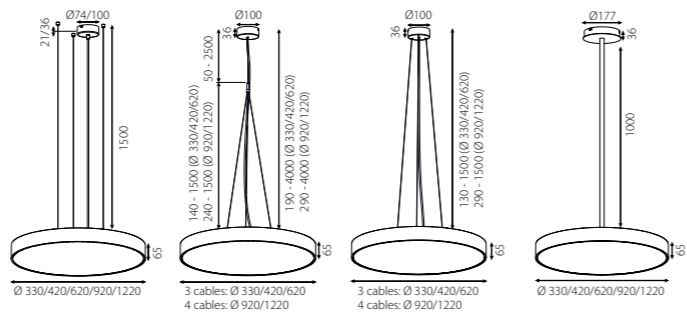

**PENDANT**

**FRAMELESS**

**WALL**

**3-PHASE TRACK LIGHT**

**ECOLE COMMERCE PARIS | FRANKREICH**

**ECOLE COMMERCE PARIS | FRANCE**

Produkt: ophelia  
Foto: © Luc Boegly | Planung: Pangalos Feldmann Architecture & Lagranja Design