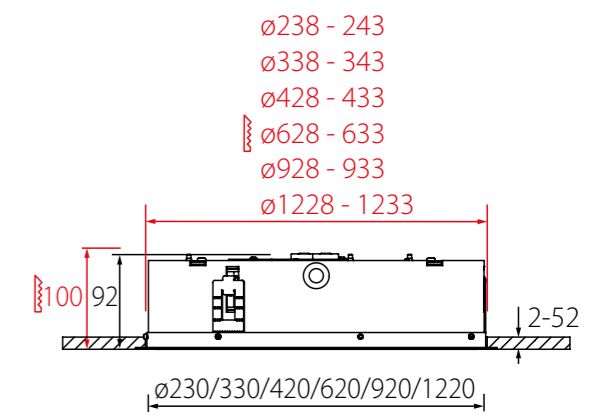

**PENDANT**

**FRAMELESS**

**WALL**

**3-PHASE TRACK LIGHT**

**ECOLE COMMERCE PARIS | FRANKREICH**

**ECOLE COMMERCE PARIS | FRANCE**

Produkt: ophelia  
Foto: © Luc Boegly | Planung: Pangalos Feldmann Architecture & Lagranja Design