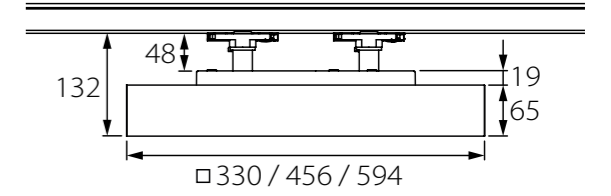

3-PHASE TRACK LIGHT