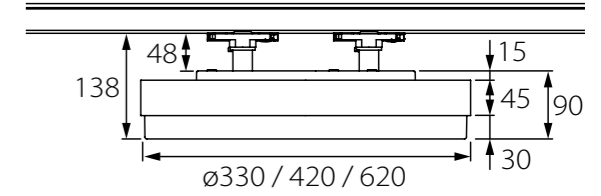

3-PHASE TRACK LIGHT