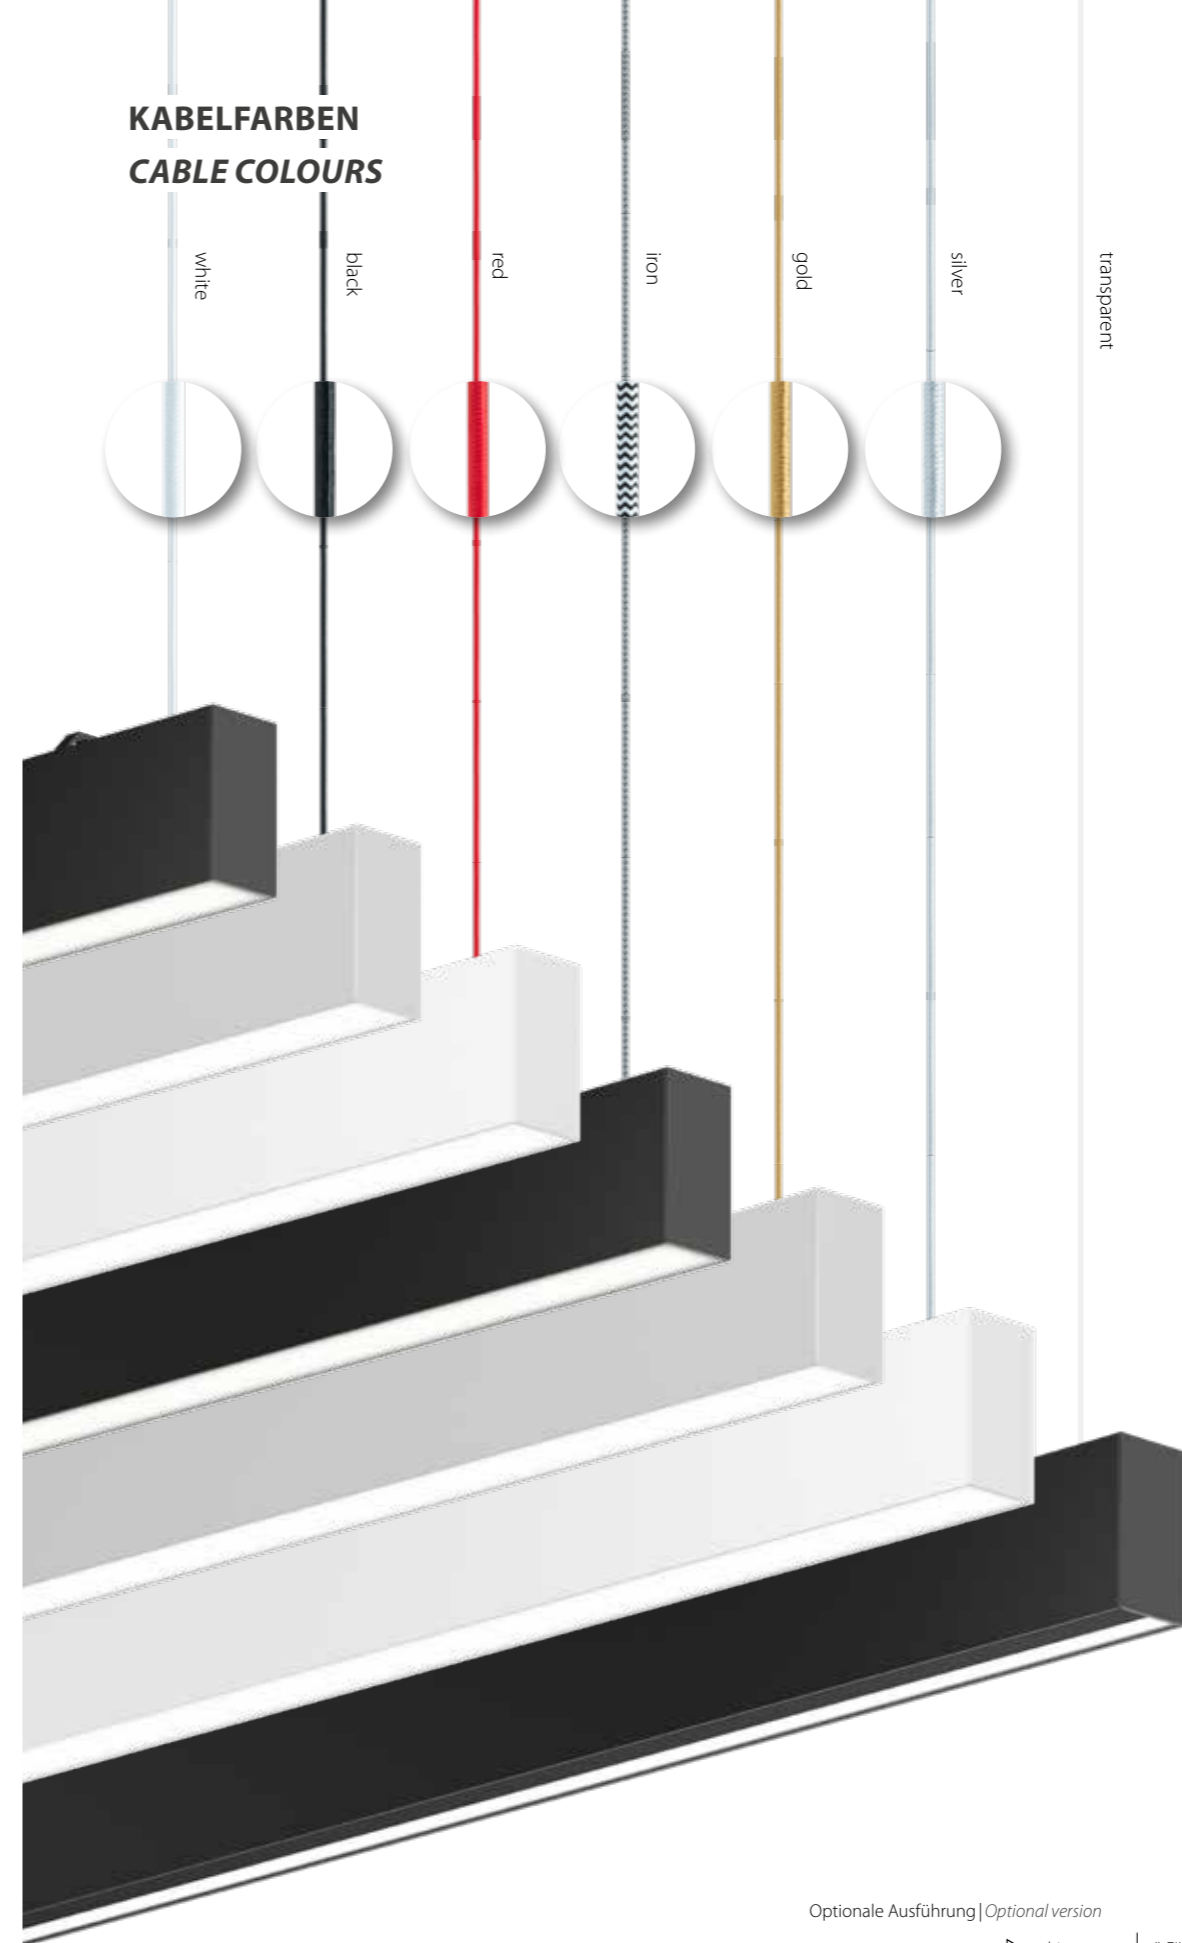

KABELFARBEN CABLE COLOURS

white

black

red

iron

gold

silver

transparent

Optionale Ausführung | *Optional version*

Einspeisekabel
Suspension cable

1750mm
5x0,75mm²

▷ white	*-EIN-WHITE
▷ black	*-EIN-BLACK
▷ red	*-EIN-RED
▷ iron	*-EIN-IRON
▷ gold	*-EIN-GOLD
▷ silver	*-EIN-SILVER

Transparentes Kabel inkl. (Standard Version) | *Transparent cable incl. (standard version)*

für besondere Anfragen | *for special requests*