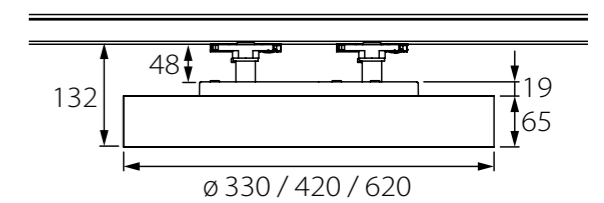

3-PHASE TRACK LIGHT