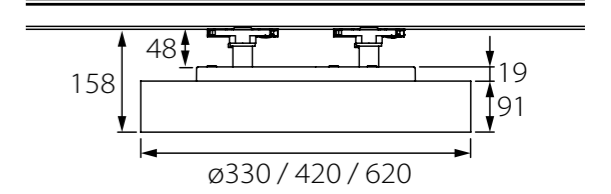

3-PHASE TRACK LIGHT