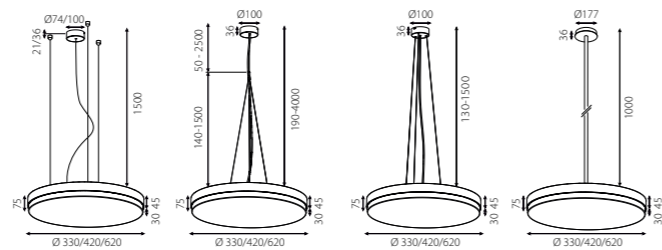

LILIBET | THAT CERTAIN SOMETHING

Beim Designen von lilibet standen die Eigenschaften hohe Energieeffizienz, Homogenität der Ausleuchtung und ein zeitloses Äußeres an erster Stelle. Ob als Aufbau-, Wand- oder Hängeleuchte – lilibet macht mit ihrem herausragenden Diffusor, dem dezenten Gehäuserahmen und den frei wählbaren Gehäuse- und Kabelfarben immer eine gute Figur.

When designing lilibet, the characteristics of high energy efficiency, homogeneity of illumination and a timeless appearance were paramount. Whether as a surface-mounted, wall-mounted or suspended luminaire – lilibet always cuts a fine figure with its outstanding diffuser, discreet housing frame and freely selectable housing and cable colours.

SURFACE

3-PHASE TRACK LIGHT

PENDANT

WALL

INSPIRATION

Produkt: lilibet

INSPIRATION

Product: lilibet