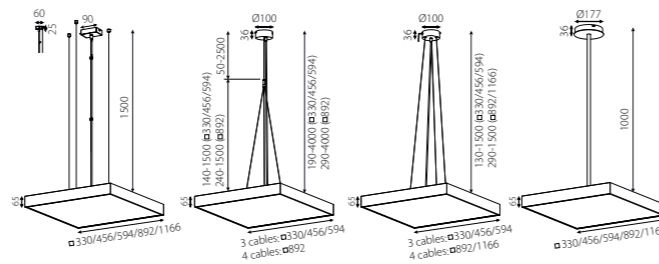

OLMO | SQUARE SHAPED EFFICIENCY

Olmo quadratische Flächenleuchte im minimalistischen Design mit hoher Energieeffizienz. Die klaren Linien und die viereckige Ausprägung lassen sich wunderbar mit den unzähligen Farbvarianten des Gehäuses kombinieren und sorgen für ein individuelles Erhellen jeden Raums.

Olmo square surface area luminaire with a minimalist design and high energy efficiency. The clear lines and the square design can be wonderfully combined with the million colour variations of the housing, which ensures the individual illumination of any room.

SURFACE

3-PHASE TRACK LIGHT

PENDANT

WALL

INSPIRATION

Produkt: olmo

INSPIRATION

Product: olmo