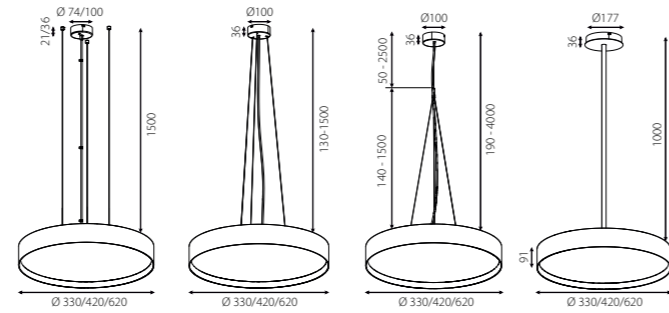

ODELIA | PURE ELEGANCE

Ob als Hänge-, Aufbau- oder Wandleuchte, odelia besticht immer durch ihre pure Eleganz. Zudem kann odelia mit ihrem geschmackvollen Designrahmen und einem simplen Gehäuse tausende Farbkombinationen zum Leben erwecken und auch durch die Bi-Colour-Option besondere Akzente im Raum setzen.

Whether as a pendant, surface-mounted or wall-mounted luminaire, odelia always impresses with its pure elegance. With its tasteful design frame and simple housing odelia can bring thousands of colour combinations to life and set special accents with the bi-colour option.

SURFACE

3-PHASE TRACK LIGHT

PENDANT

WALL

INSPIRATION

Produkt: odelia

INSPIRATION

Product: odelia